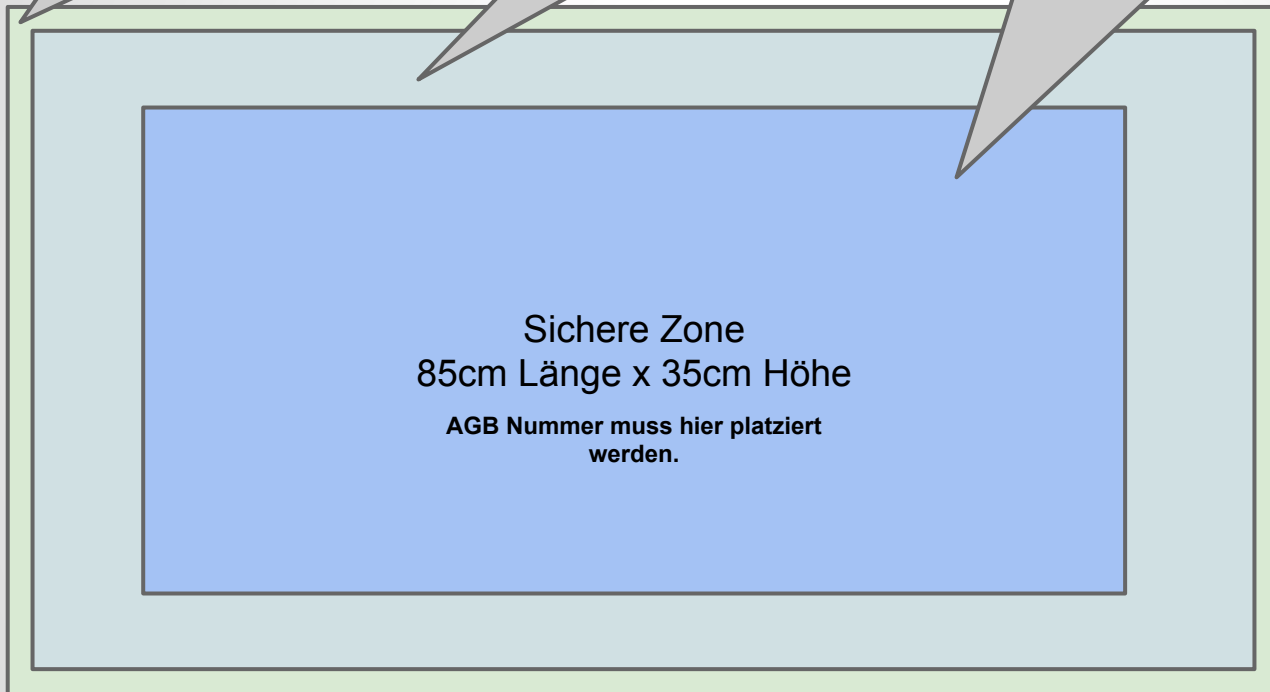

INDESIGN SOURCE FILE

Verschnittbreite:
Druckverlust durch
Druckmaschine.

Seitengröße: Passen Sie
diesen Abschnitt farblich zu
Ihrer Grafik an, wird
ansonsten weiss gedruckt.

Sichere Zone: Maximale Größe einer
alleinstehenden Grafik die auch auf die kleinste
Heckscheibe passen soll.

Alleinstehende mittige Grafik
Stellen Sie sicher, dass diese
Grafik innerhalb der sicheren Zone
oder den individuell sichtbaren
Abmessungen Ihrer Heckscheibe
ist.

**Problemlos abzuschneidende
Grafik**
ähnliche Grafiken auf 150 x 73cm
anlegen

GENERAL

Minimum InDesign version:
Colourspace: CMYK
Resolution: min 150 - 300DPI
1 source file per 1 motive

DOCUMENT SETUP

Page size width: 150cm
Page size height: 73cm
save as PDF

Bleed top: 1 cm
Bleed bottom: 1cm
Bleed left: 0cm
Bleed right: 0cm

Slug top: 0mm
Slug bottom: 0mm
Slug left: 0mm
Slug right: 0mm